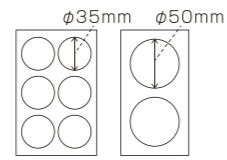

# mt CASA Seal

[和紙基材]

和紙の色彩や透け感が美しい、ドットシールで空間にリズムを。

■ シール:φ50mm:5シート (10ピース)

● - 新商品

個包装	税抜	税込	包装サイズ (mm)		入数
			個包装	小箱	
1袋(1シート2組×5枚)	350円	378円	幅75 × 奥行1 × 高さ160	幅105 × 奥行205 × 高さ208	1袋
			幅105 × 奥行205 × 高さ208	幅225 × 奥行215 × 高さ225	150袋
			幅225 × 奥行215 × 高さ225		300袋