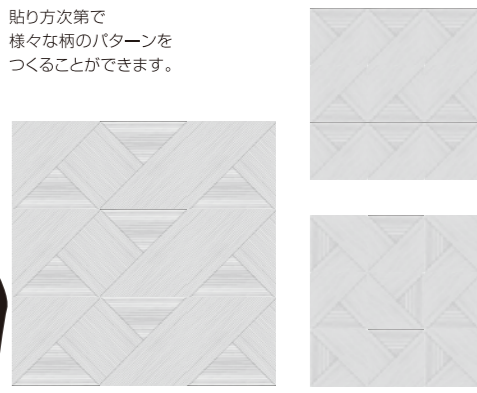

装飾例 貼り方次第で様々な柄のパターンをつくることができます。