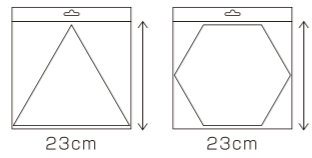

mt CASA SHEET

三角形・六角形

[FLEECE基材] 不透明