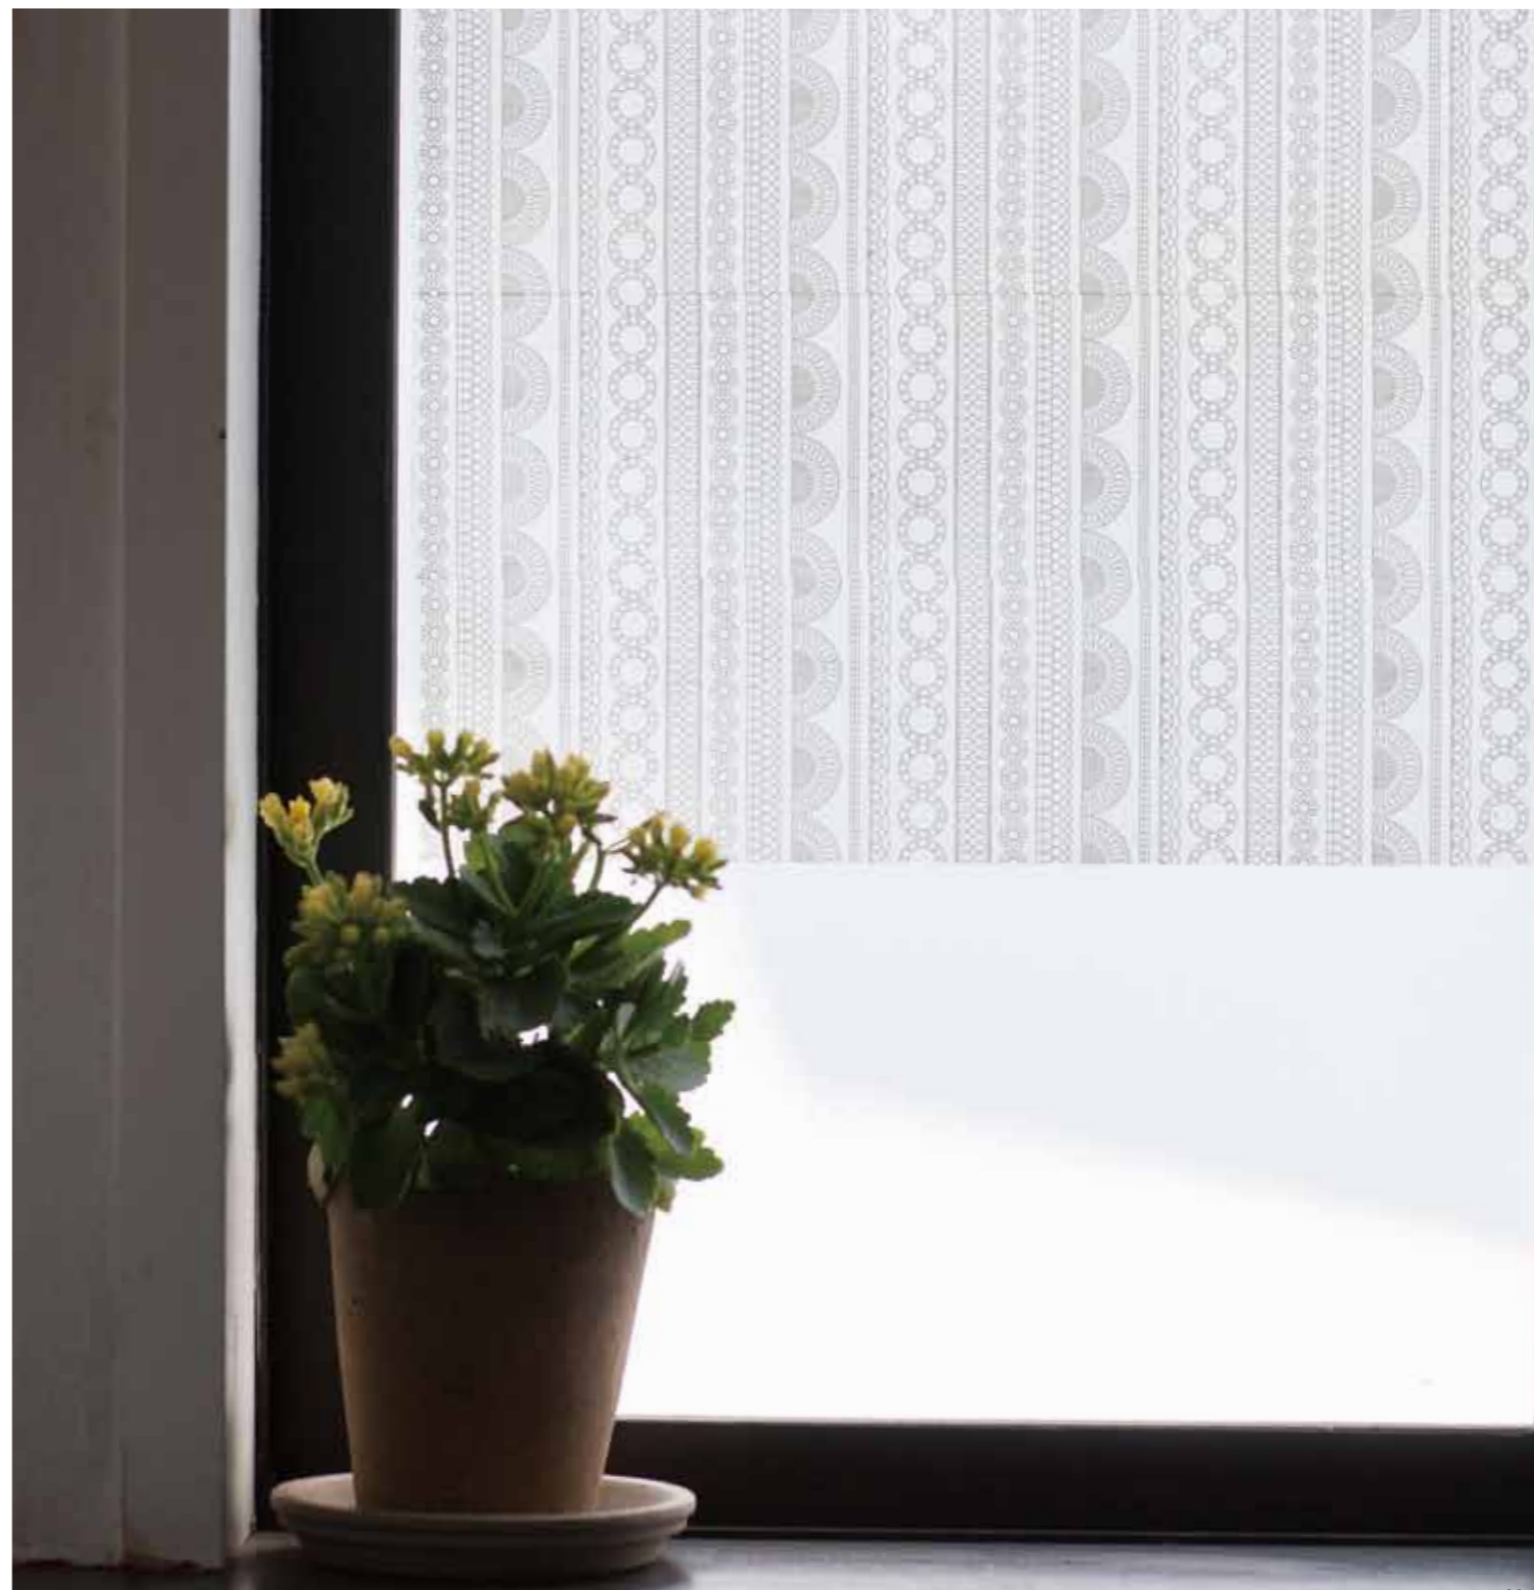

# mt CASA Shade

[ 不織布基材 ]

目隠しや紫外線カットにも役立つ、美しい「貼るカーテン」。

■ シェード:90mm幅×10m巻

● - 新商品

テープサイズ	税抜	税込	包装サイズ (mm)		入数
			個包装	直径50 × 高さ90	
90mm×10m	1,000円	1,080円	小箱	幅115 × 奥行245 × 高さ310	24個
			ケース	幅245 × 奥行250 × 高さ315	48個
			個包装	直径50 × 高さ90	1個